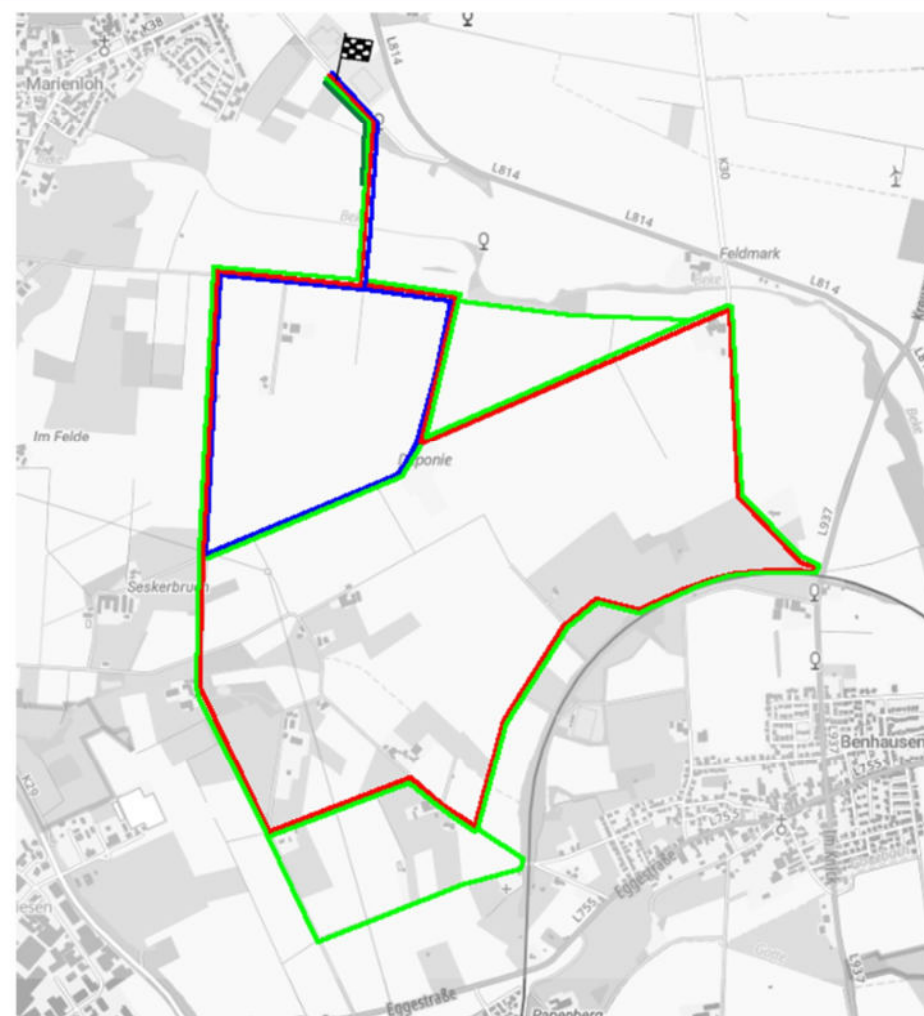

26. Marienloher Volkslauf

Samstag, 14. Juni 2025
Sportzentrum Breite Bruch

Wir sorgen für

- beste Organisation
- race|result Chip-Zeitmessung
- das leibliche Wohl
- Spaß, Unterhaltung & Musik

Disziplinen

- SVM-Schülerlauf (1 km)
  (nur AK Kinder, SchülerInnen U8 bis U16)
- Kindergarten-Lauf (500 m)
  (bis 6 Jahre, keine Zeitnahme)
- Marienloher Bekelauf (5 km)
- Marienloher Volkslauf (10 km)
- Halbmarathon (21,1 km, ab 18 Jahre)
  (alle AK nach DLO)

Online-Anmeldung

- my.raceresult.com/318021
- sv-marienloh.de

Starts

- 15:00 Uhr Marienloher Bekelauf 5 km
- 15:00 Uhr Halbmarathon 21,1 km
- 15:15 Uhr SVM-Schülerlauf 1 km
- 15:45 Uhr Kindergarten-Lauf 500 m
- 16:00 Uhr Marienloher Volkslauf 10 km

Location

- präzise vermessene Strecken
- Umkleide- und Duschkmöglichkeiten im Sportzentrum
- abwechslungsreiche Strecke über Asphalt, mit ca. 70 m Höhenunterschied auf der 10 km-Strecke und ca. 160 m beim Halbmarathon

Anfahrt

- Sportzentrum Breite Bruch
  Neuenbekener Str. 25
  33104 Paderborn-Marienloh
- A33 Abfahrt Elsen
- B1 Richtung Detmold
- Ausfahrt Bad Lippspringe bis zum Kreisverkehr dann der Beschilderung folgen

Startgeld

- Erwachsene **8,00 €**
- Ermäßigt **5,00 €**
- SVM-Schülerlauf **2,50 €**
- Kindergarten-Lauf **frei**
  (keine Chip-Zeit-Messung)
- **zzgl. 10,00€ Pfand für Leihchip**

Auszeichnungen / Ergebnisse

- Alle Teilnehmer erhalten Urkunden über race|result
- Kindergartenkinder erhalten ihre Urkunde am Sportheim

Sonderwertung

Sonderpreis für die teilnehmerstärkste Mannschaft über 5, 10 und 21,1 km.
(SVM-Schülerlauf und Kindergartenlauf außer Wertung)

Kontakt

Bei Fragen stehen wir gerne zur Verfügung!

Helga Lemmes
Schlesierweg 4
33104 Paderborn
Tel.: 05252 / 5 05 10
laufftreff@marienloh.de

Haftung

Die Veranstalter übernehmen keine Haftung für Unfälle, Schäden oder Verluste jeglicher Art!